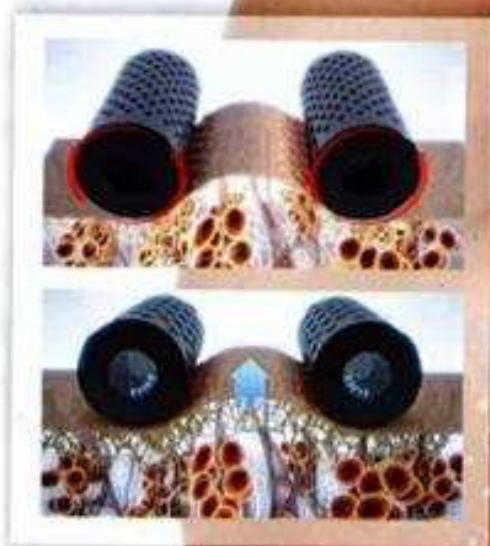

意大利 icoone®「愛酷」立體微激纖型儀

平滑皺紋

[+]

重塑面部輪廓

[+]

M.M.A.S. (Multi-Micro Alveolar Stimulation) 微空泡物理刺激
每平方分米 (100 cm²) 產生 1180 個深層微雕物理刺激。顛覆纖體美雕技術

[+]

收緊鬆弛皮膚