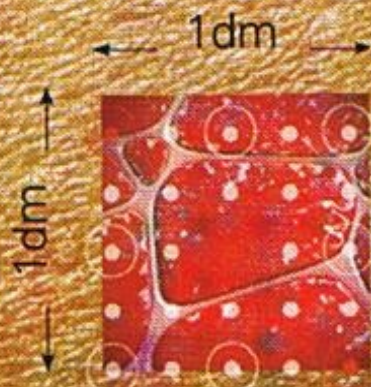

CELLULITE* - SILHOUETTE - ADIPOSITÀ LOCALIZZATA

1180

Micro Stimolazioni Alveolari
per dm^2 che rivoluzionano
la medicina estetica

I progressi della scienza hanno permesso di mettere a punto una rivoluzionaria tecnologia per ottenere importanti risultati su cellulite*, adipsità localizzata e silhouette. Icoone® con la sua tecnica Roboderm®, è l'unica in grado di effettuare la **Multi Micro Stimolazione Alveolare (M.M.S.A.)**