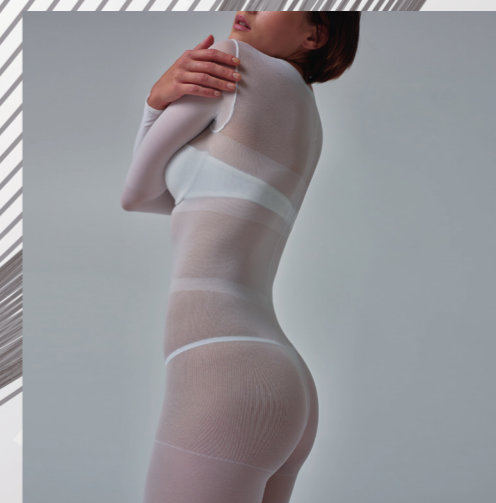

icoone®

L A S E R • M E D

100% NATURALNA I BEZBOLESNA TECHNOLOGIA

GWARANTOWANE
REZULTATY
+25%
ZWIĘKSZENIE
POWIERZCHNI AKTYWNEJ

SYMETRYCZNA
STYMULACJA
21600
MIKROSTYMULACJI
NA MINUTĘ

CO NOWEGO
11
GŁOWIC DO ZABIEGÓW
PERSONALIZOWANYCH

CO NOWEGO
40
PROGRAMÓW NA CIAŁO
I TWARZ DLA KOBIET

CO NOWEGO
35
PROGRAMÓW NA CIAŁO
I TWARZ DLA MĘŻCZYZN

- Widoczne rezultaty już od pierwszej sesji.
- Możliwość stosowania codziennie.
- Głowice dostosowane do każdego typu skóry, nawet najbardziej delikatnej i problematycznej.
- Precyzja w masażu najbardziej wrażliwych i czułych miejsc.